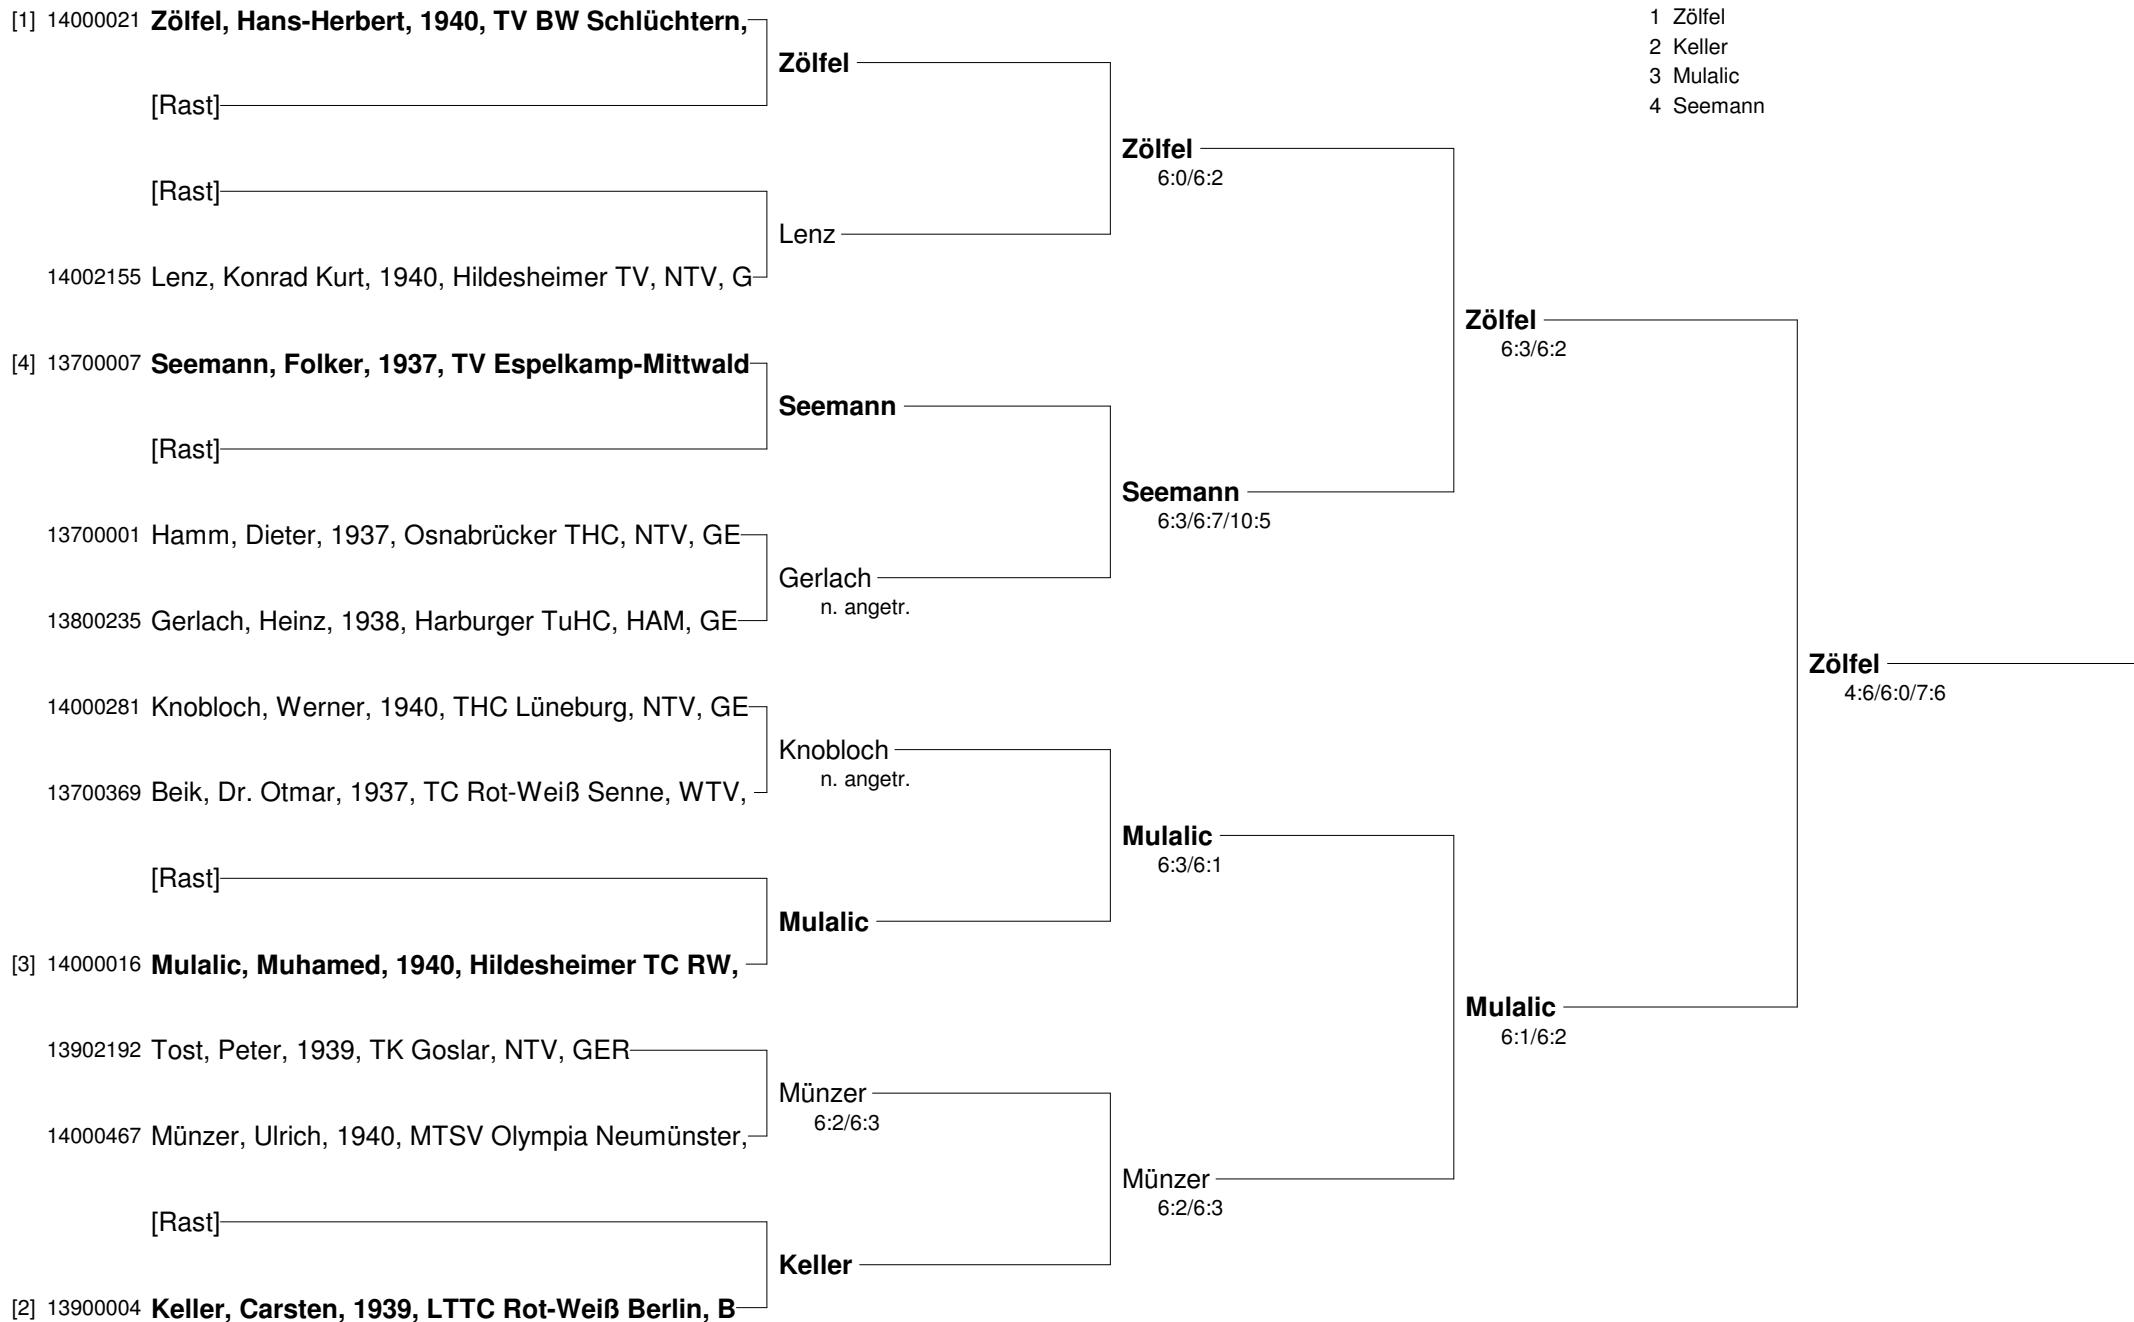

Offene Norddeutsche Meisterschaften der Altersklassen 2010

Herren 70

1. Setzung
   1 Zölfel
   2 Keller
   3 Mulalic
   4 Seemann