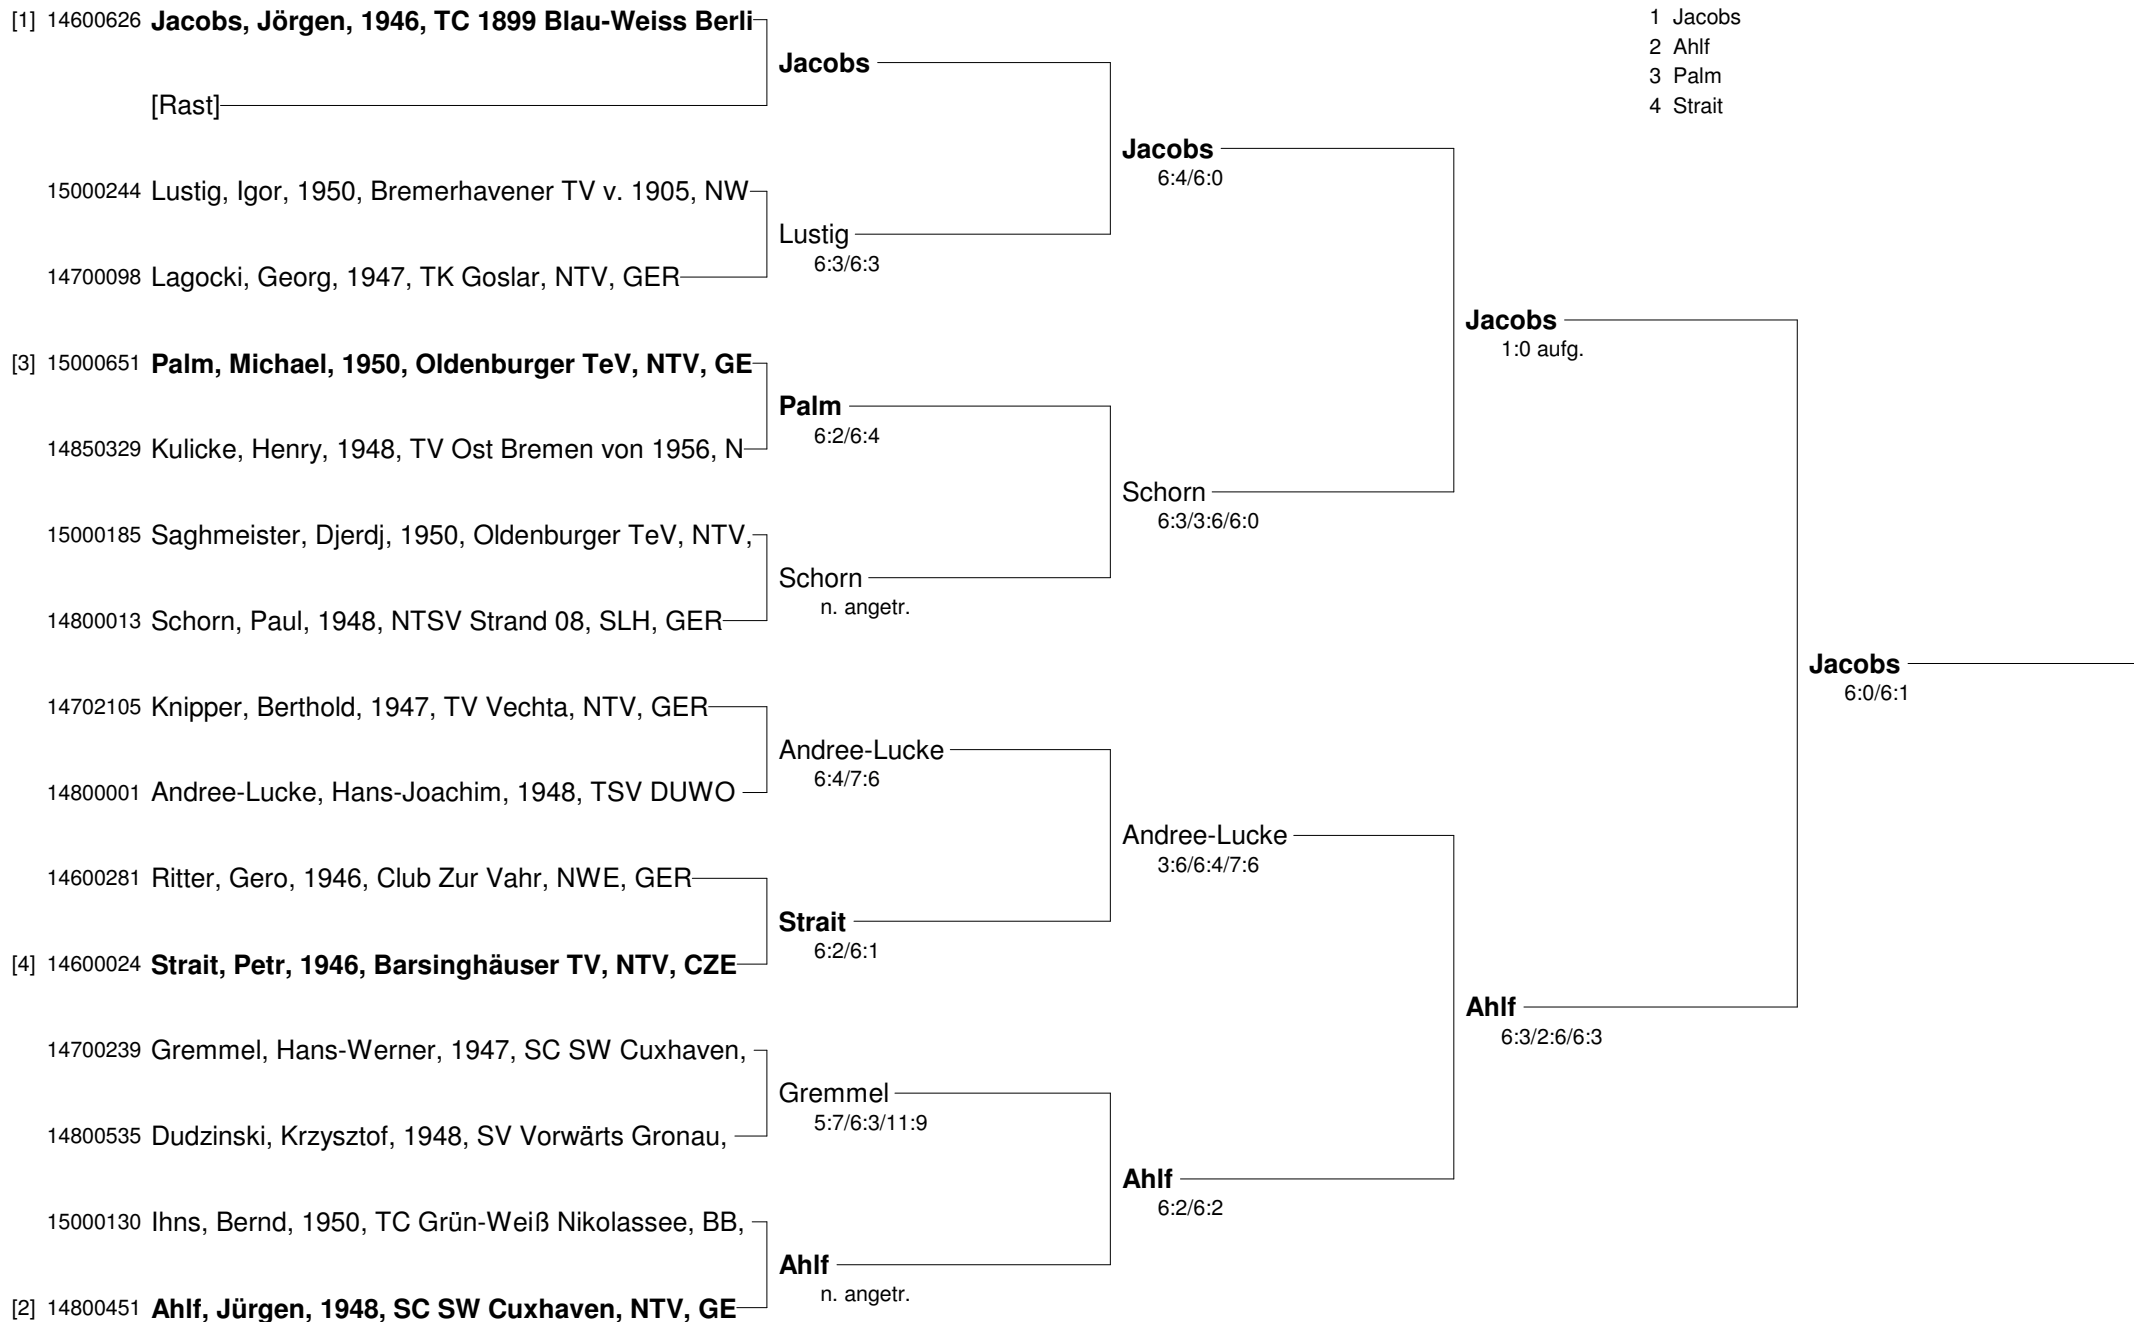

15500123 Nickisch, Jörg, 1955, Fachvereinigung

Knipper

6:1/2:6/10:7

Ritter

5:7/6:3/10:8

Setzung

1 Reiche

Knipper

6:2/6:2

Offene Norddeutsche Meisterschaften der Altersklassen 2010

Herren 60

- Setzung
 1 Jacobs
 2 Ahlf
 3 Palm
 4 Strait

Offene Norddeutsche Meisterschaften der Altersklassen 2010

Herren 65

Offene Norddeutsche Meisterschaften der Altersklassen 2010
Herren 65/70 Nebenrunde