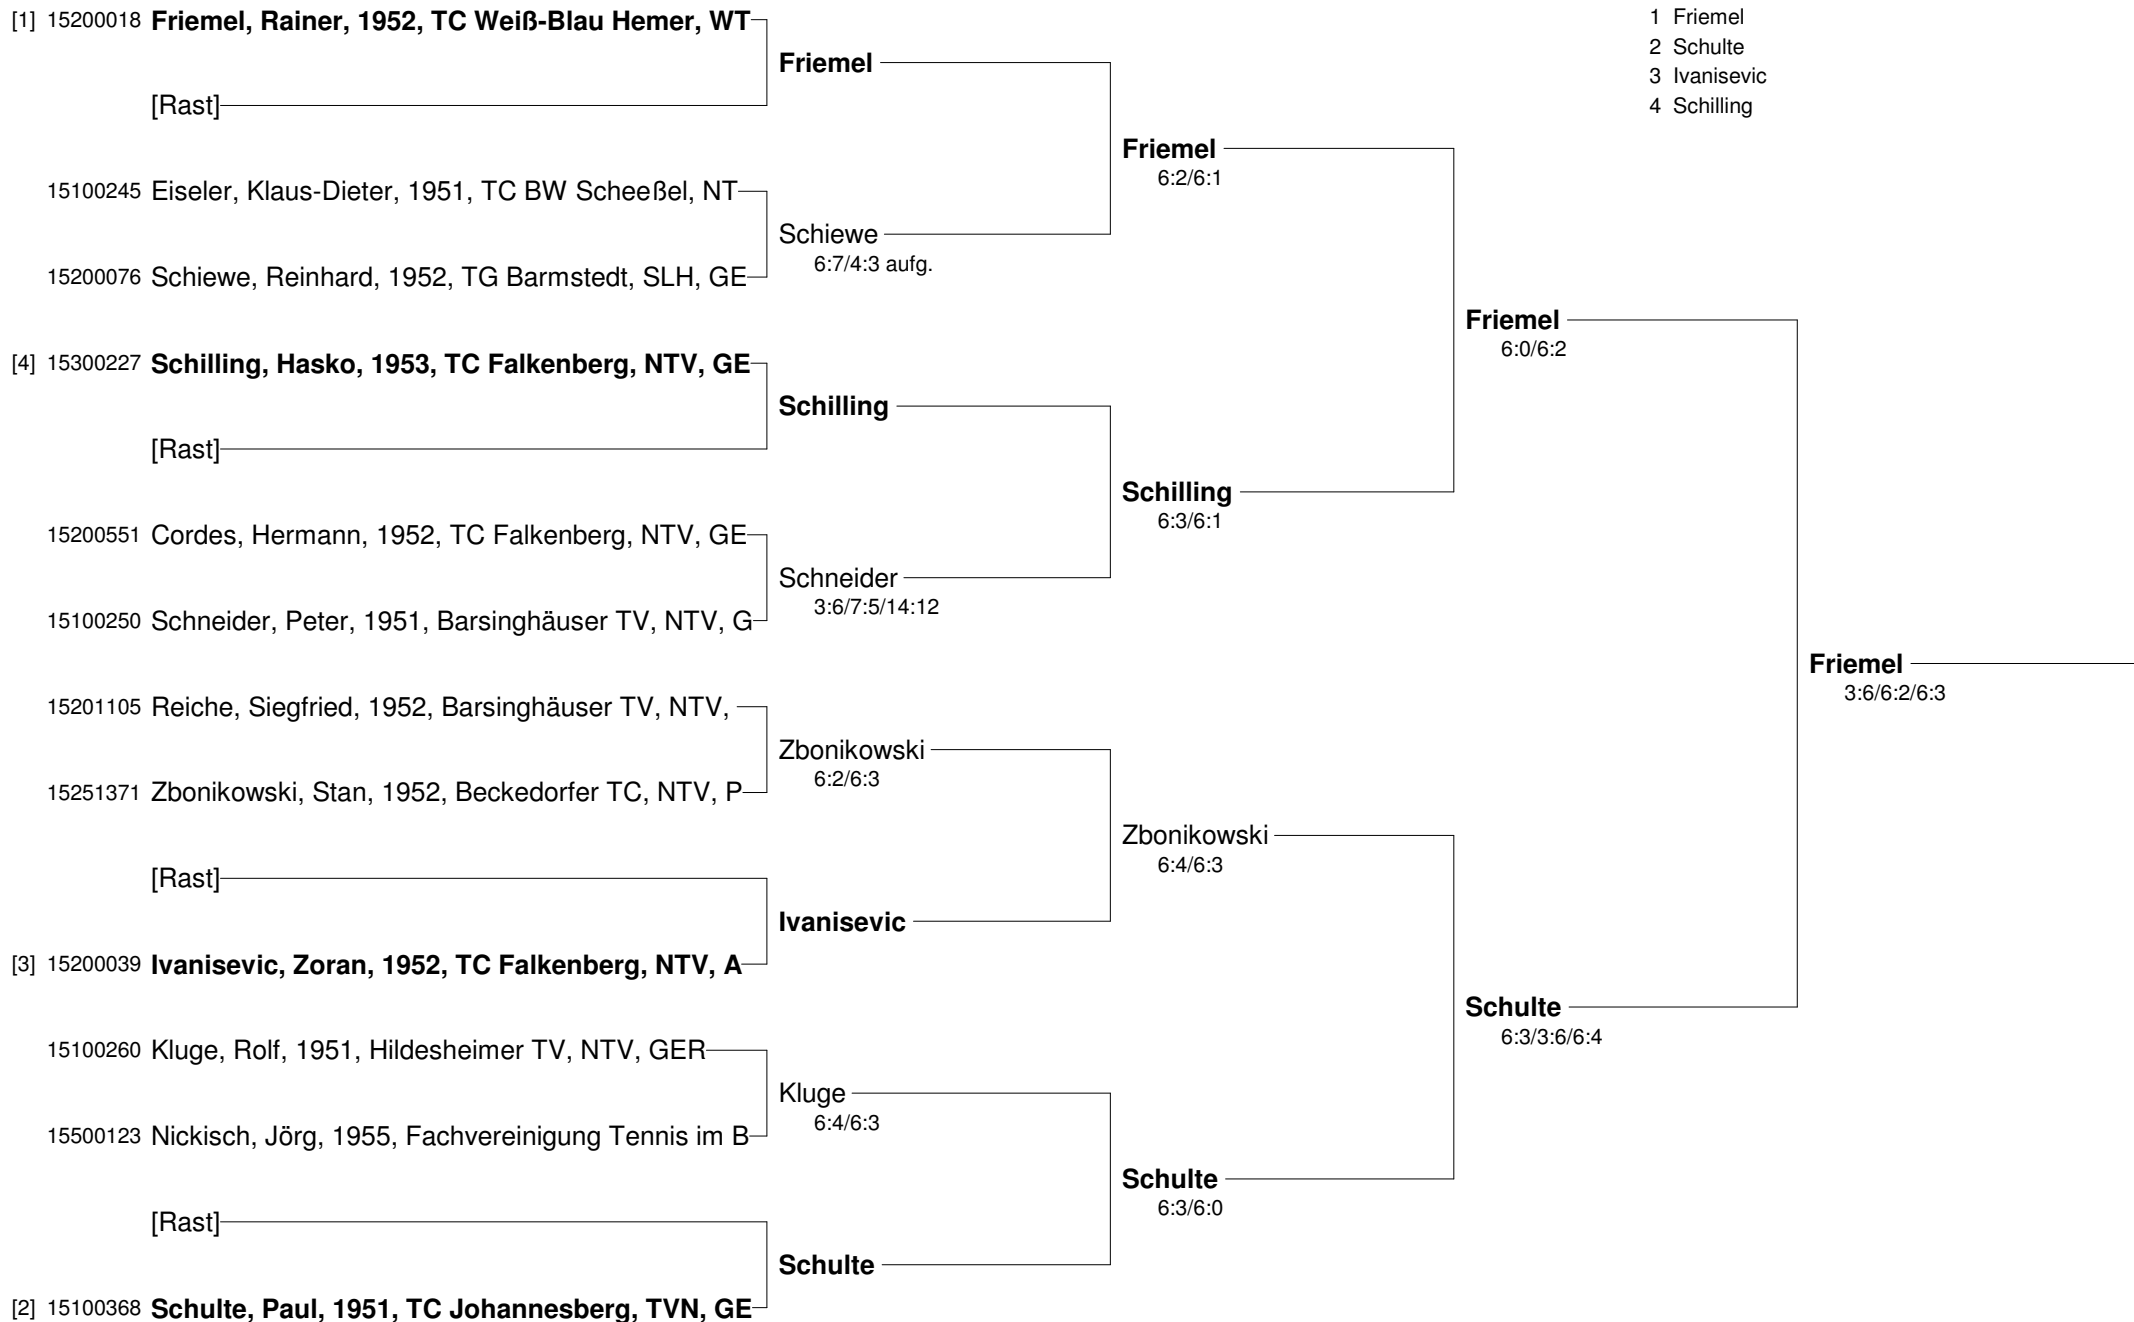

Offene Norddeutsche Meisterschaften der Altersklassen 2010

Herren 45/50

- Setzung
 1 Schulz
 2 Kröger
 3 Skamrahl
 4 Budde

Offene Norddeutsche Meisterschaften der Altersklassen 2010

Herren 55

- Setzung
 1 Friemel
 2 Schulte
 3 Ivanisevic
 4 Schilling