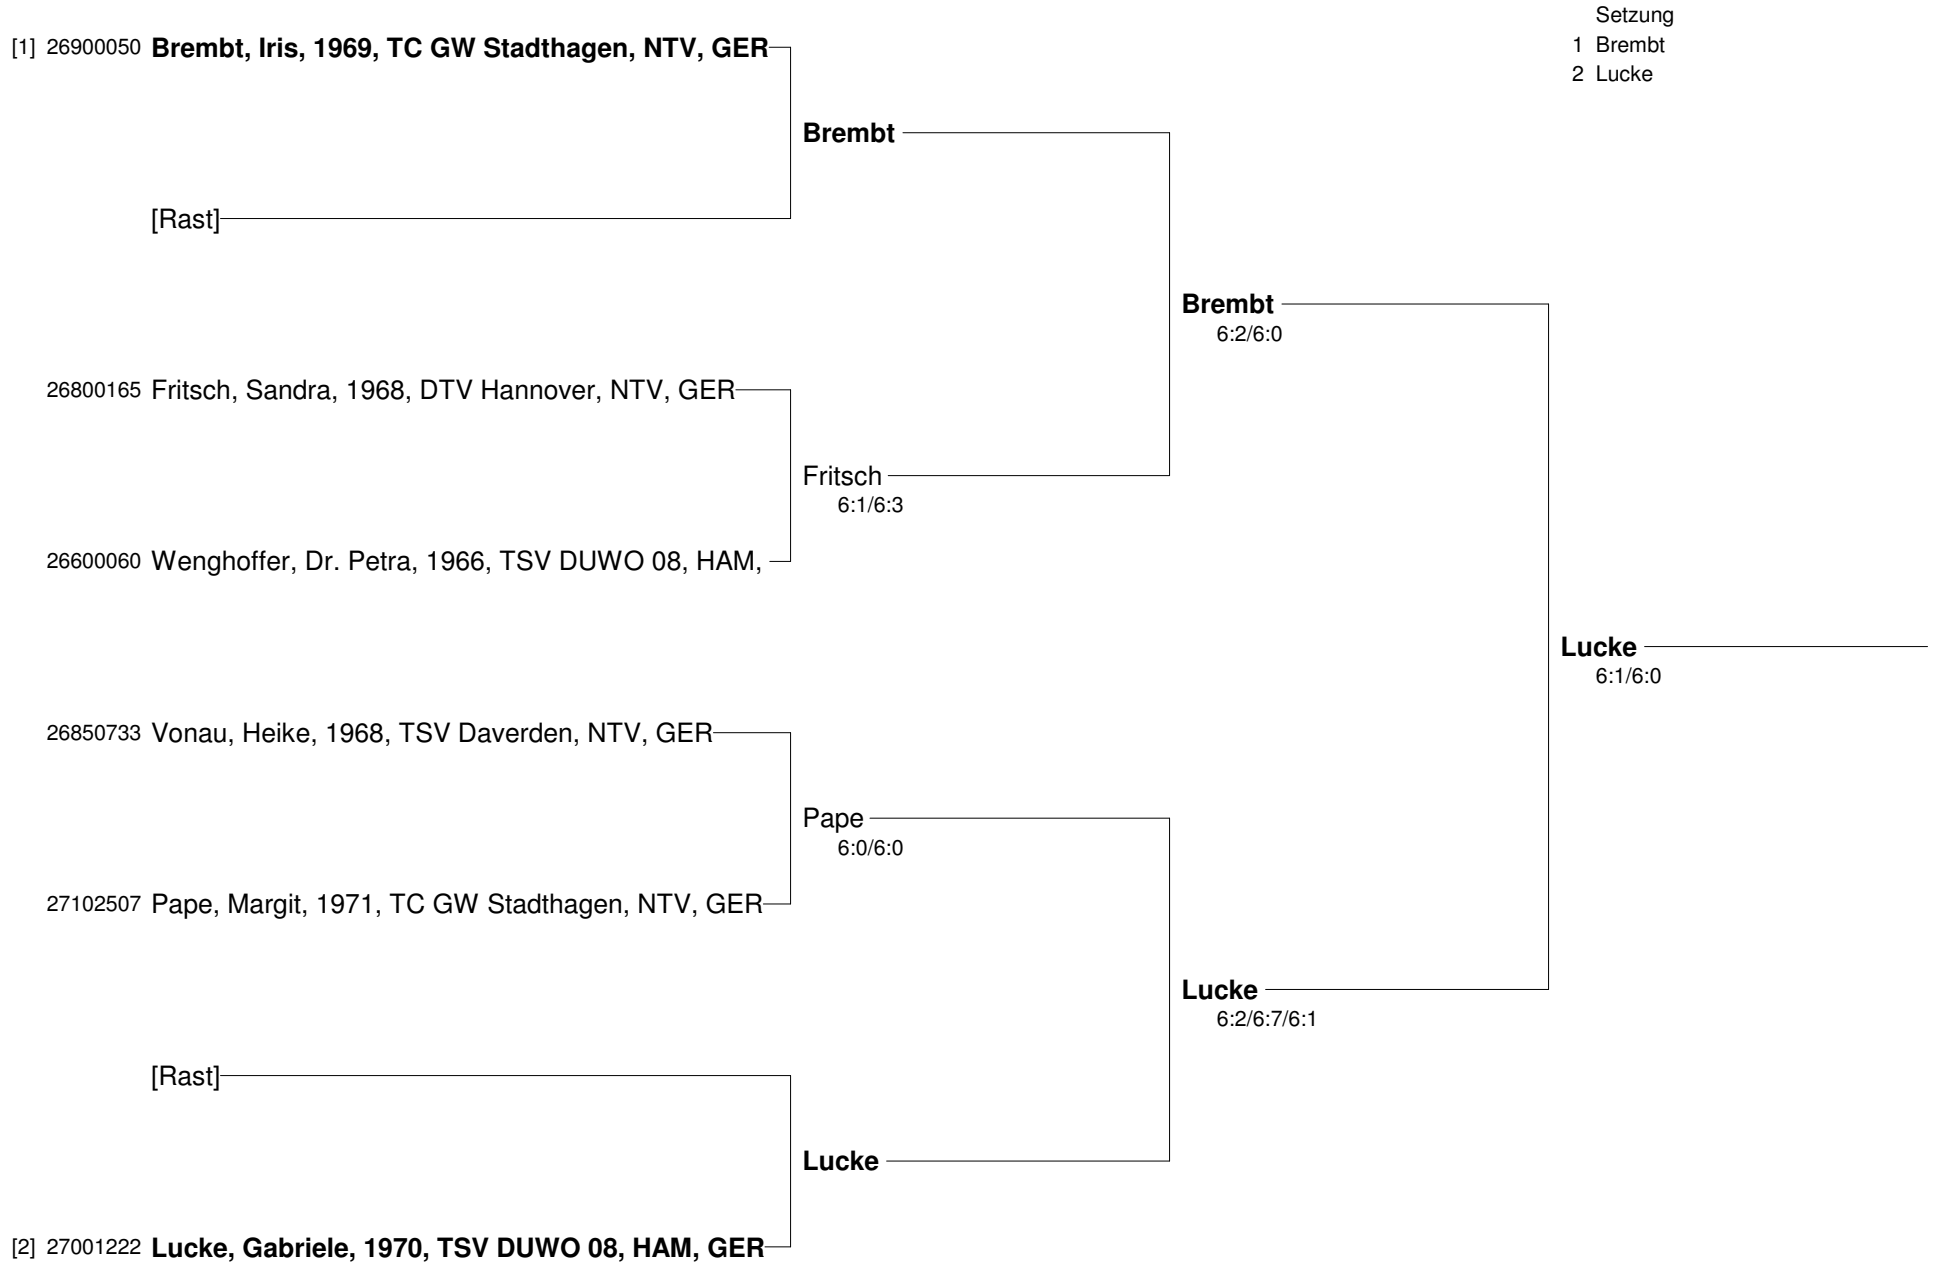

Offene Norddeutsche Meisterschaften der Altersklassen 2010

Damen 35/40

Offene Norddeutsche Meisterschaften der Altersklassen 2010**Damen 35/40/45 Nebenrunde**

Damen 35/40/45 Nebenrunde	Wenghoffer Dr. Petra (1.)	Vonau Heike (2.)	von Massow Ariane (3.)
26600060 Wenghoffer, Dr. Petra, 1966 TSV DUWO 08, HAM, GER		6:1/6:1	6:3/6:2
26850733 Vonau, Heike, 1968 TSV Daverden, NTV, GER	1:6/1:6		6:0/6:0
26100195 von Massow, Ariane, 1961 HTV Hannover, NTV, GER	3:6/2:6	0:6/0:6	