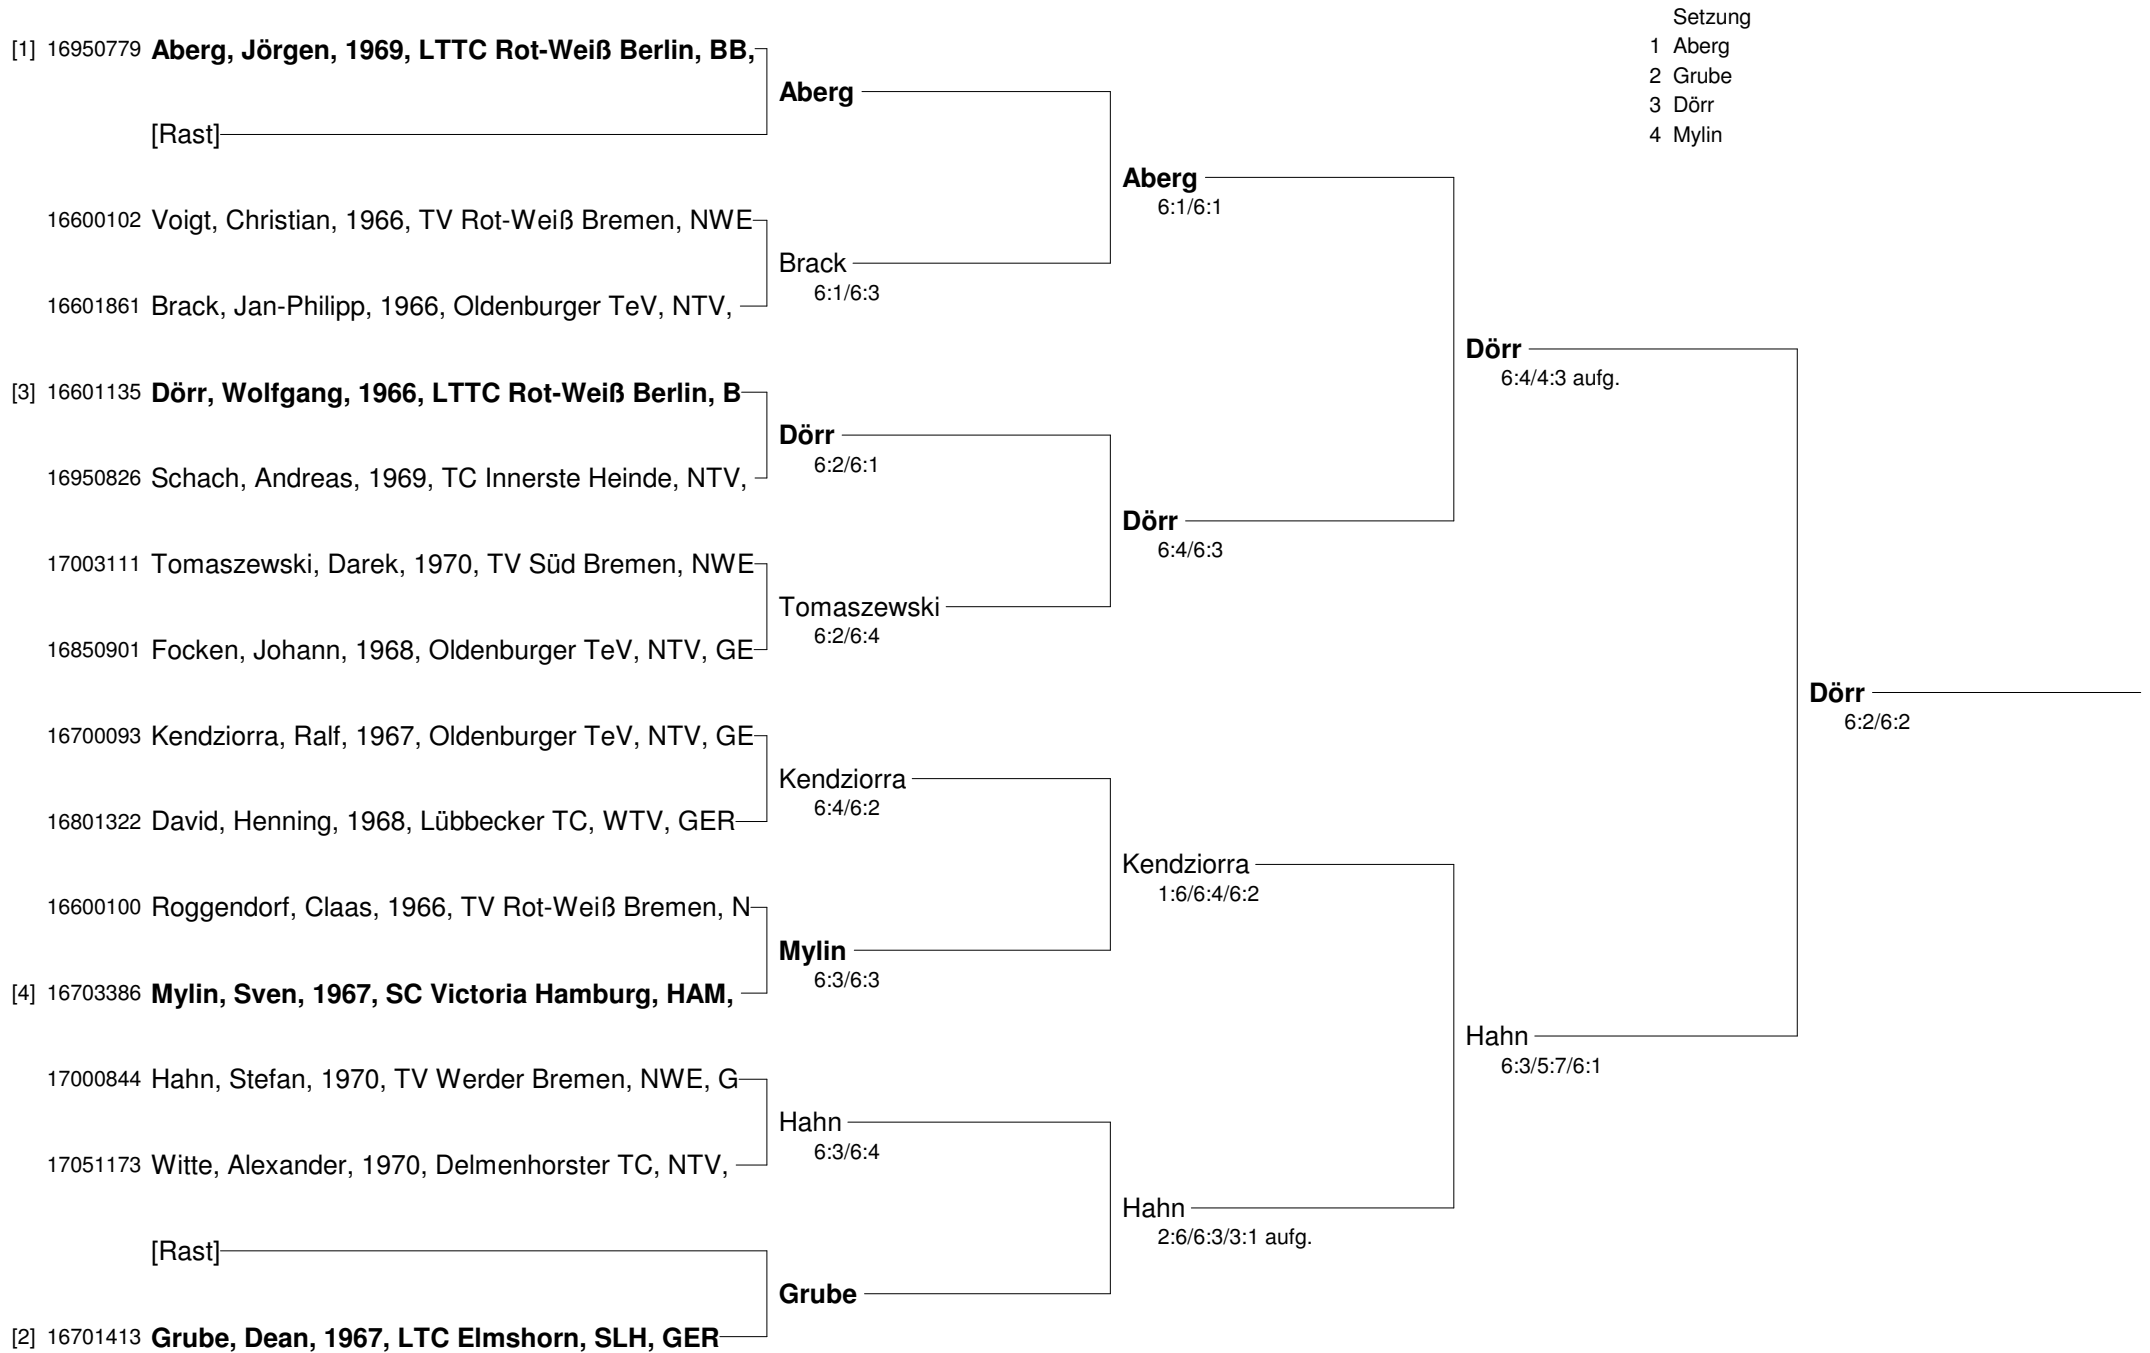

Severin
n. angetr.

Mainz
6:1 aufg.

Setzung
1 Höner zu Drewer

Mainz
6:0/6:3

Offene Norddeutsche Meisterschaften der Altersklassen 2010

Herren 30/35

Offene Norddeutsche Meisterschaften der Altersklassen 2010

Herren 40