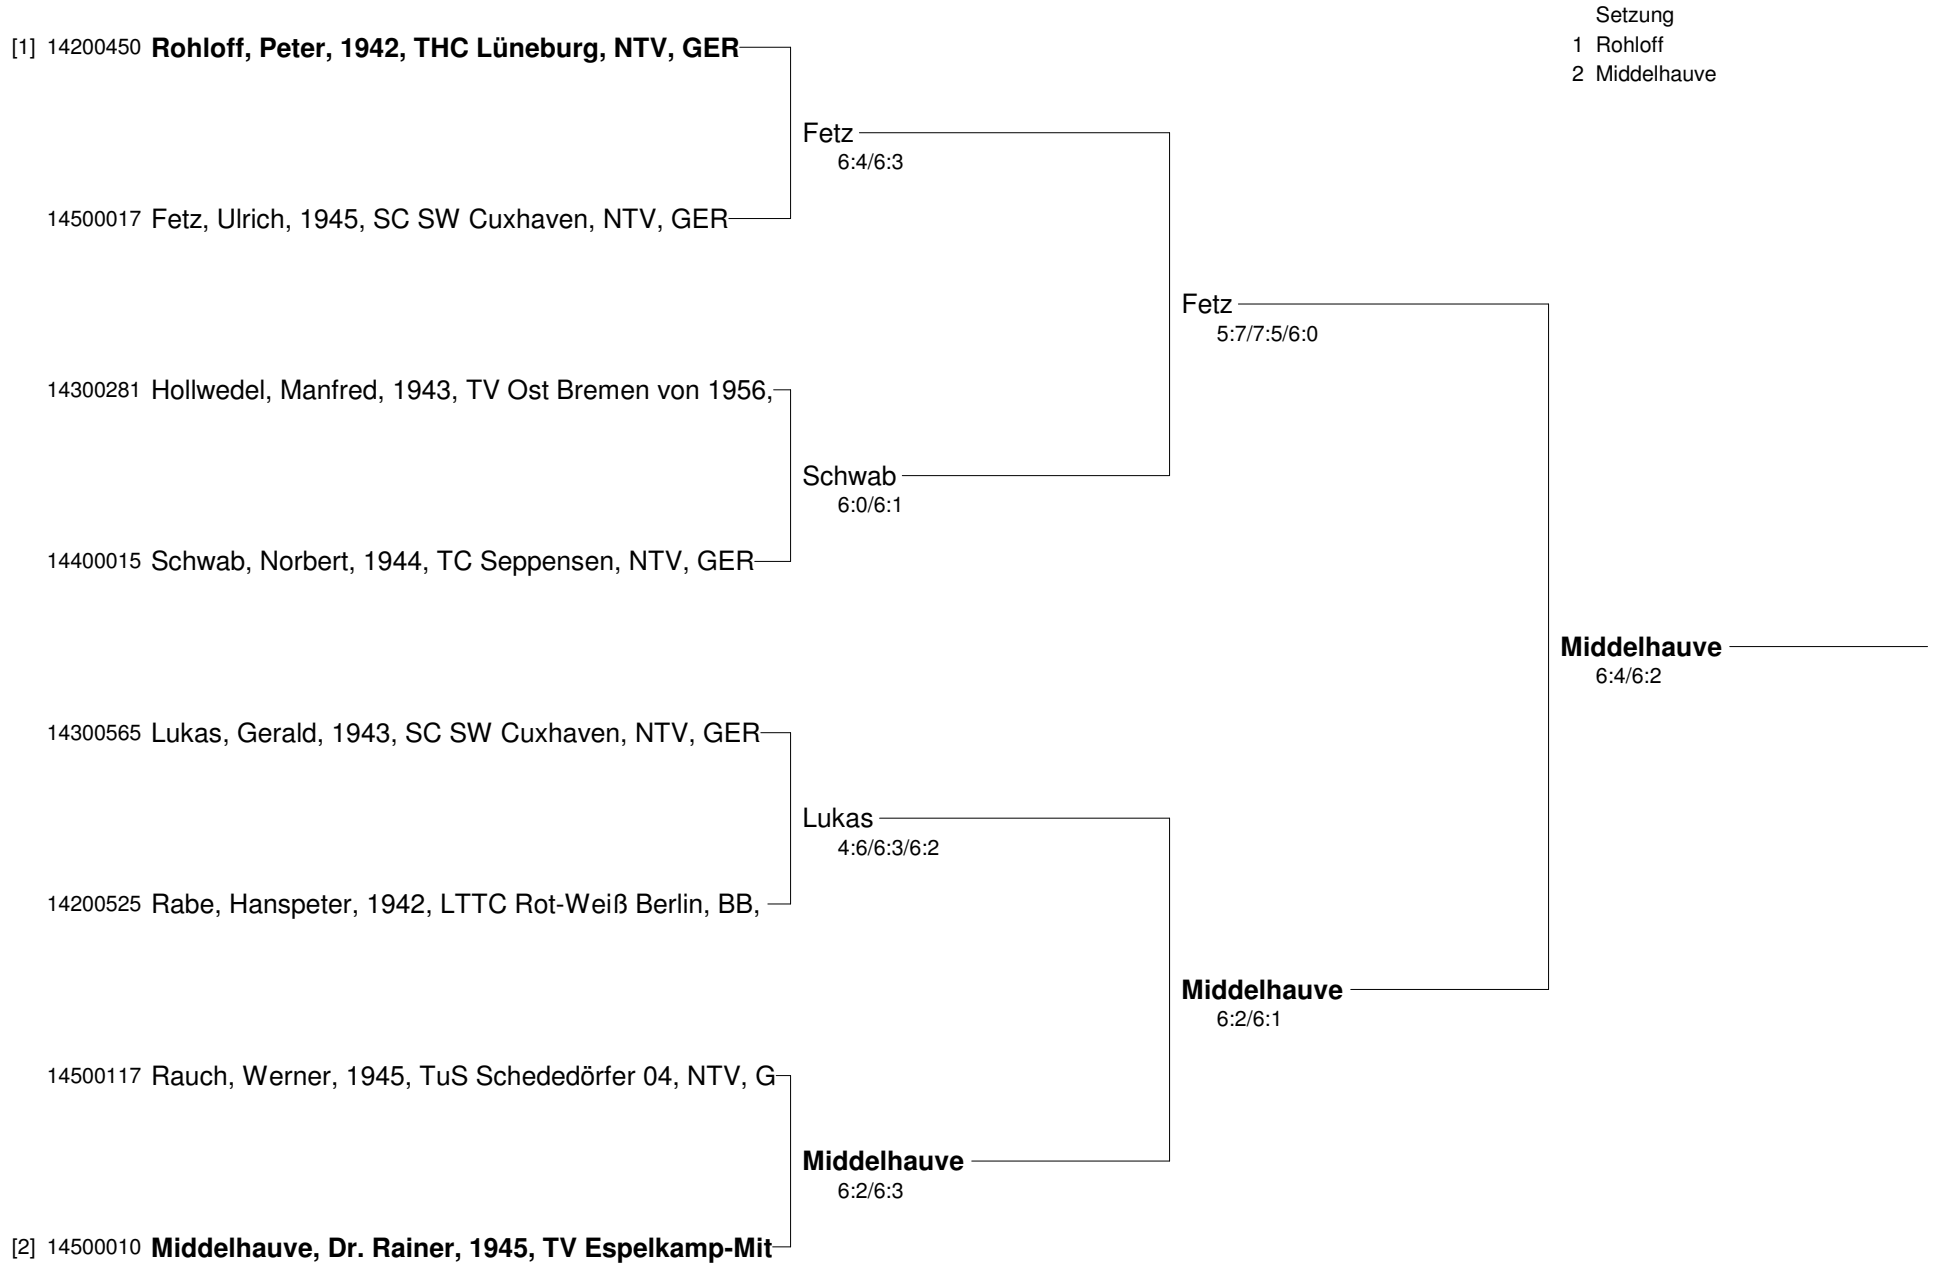

6:2/6:2

Offene Norddeutsche Meisterschaften der Altersklassen 2010

Herren 60

- Setzung
 1 Jacobs
 2 Ahlf
 3 Palm
 4 Strait

Offene Norddeutsche Meisterschaften der Altersklassen 2010

Herren 65

Offene Norddeutsche Meisterschaften der Altersklassen 2010
Herren 65/70 Nebenrunde

14300281 Hollwedel, Manfred, 1943, TV Ost Bre
13902192 Tost, Peter, 1939, TK Goslar, NTV, G } Hollwedel _____
6:4/6:3

Offene Norddeutsche Meisterschaften der Altersklassen 2010

Herren 70

- Setzung
 1 Zölfel
 2 Keller
 3 Mulalic
 4 Seemann