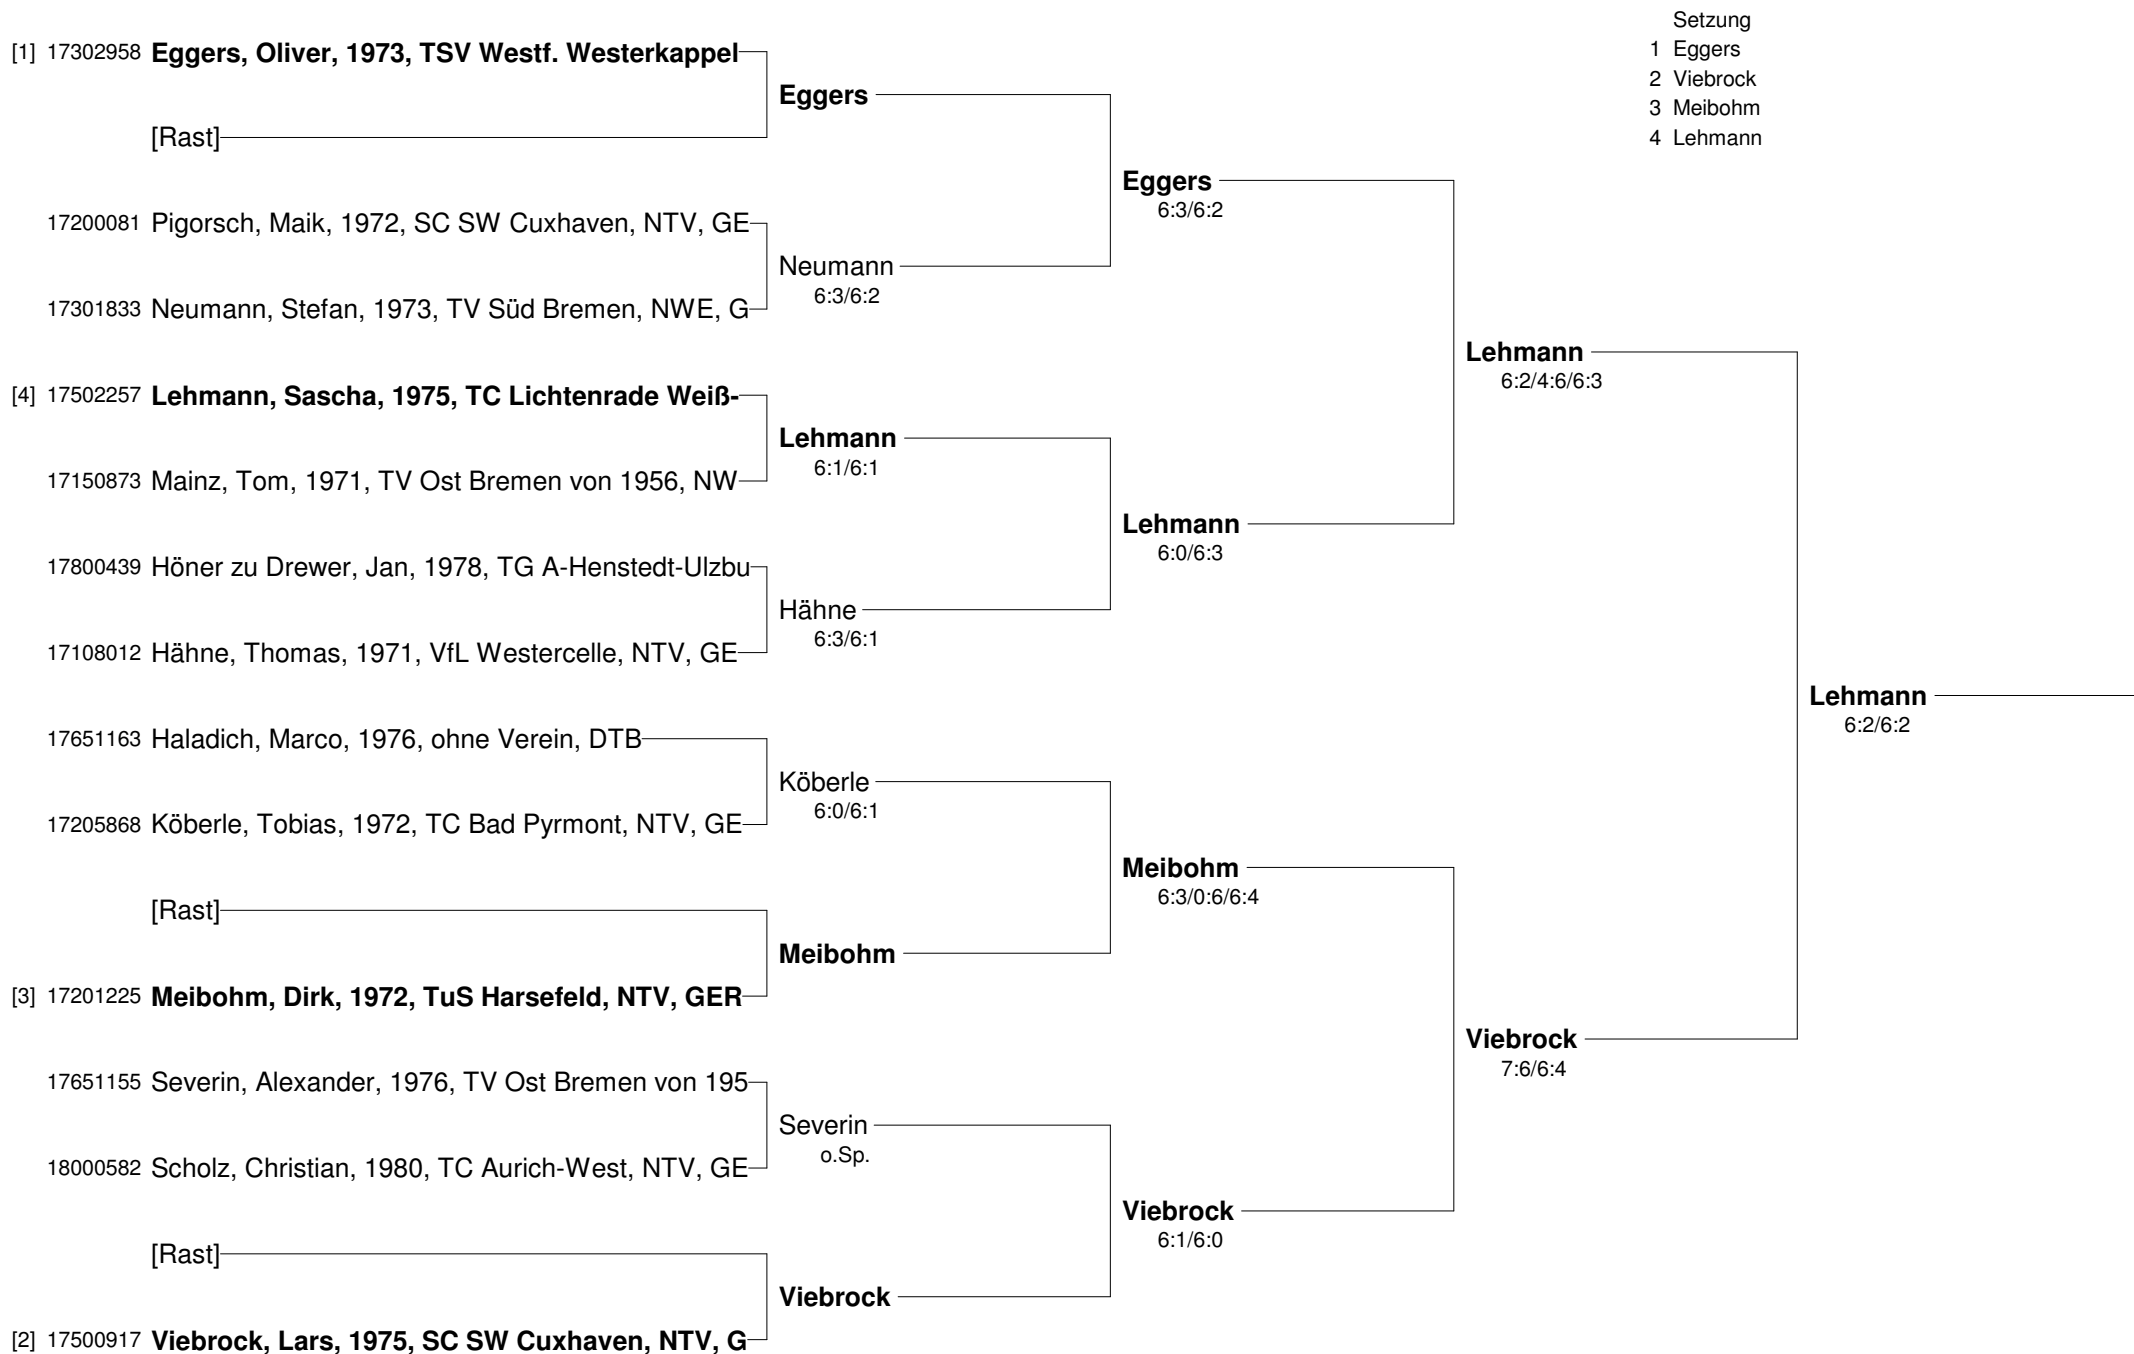

Severin
n. angetr.

Mainz
6:1 aufg.

Setzung
1 Höner zu Drewer

Mainz
6:0/6:3

Offene Norddeutsche Meisterschaften der Altersklassen 2010

Herren 30/35

Offene Norddeutsche Meisterschaften der Altersklassen 2010

Herren 40