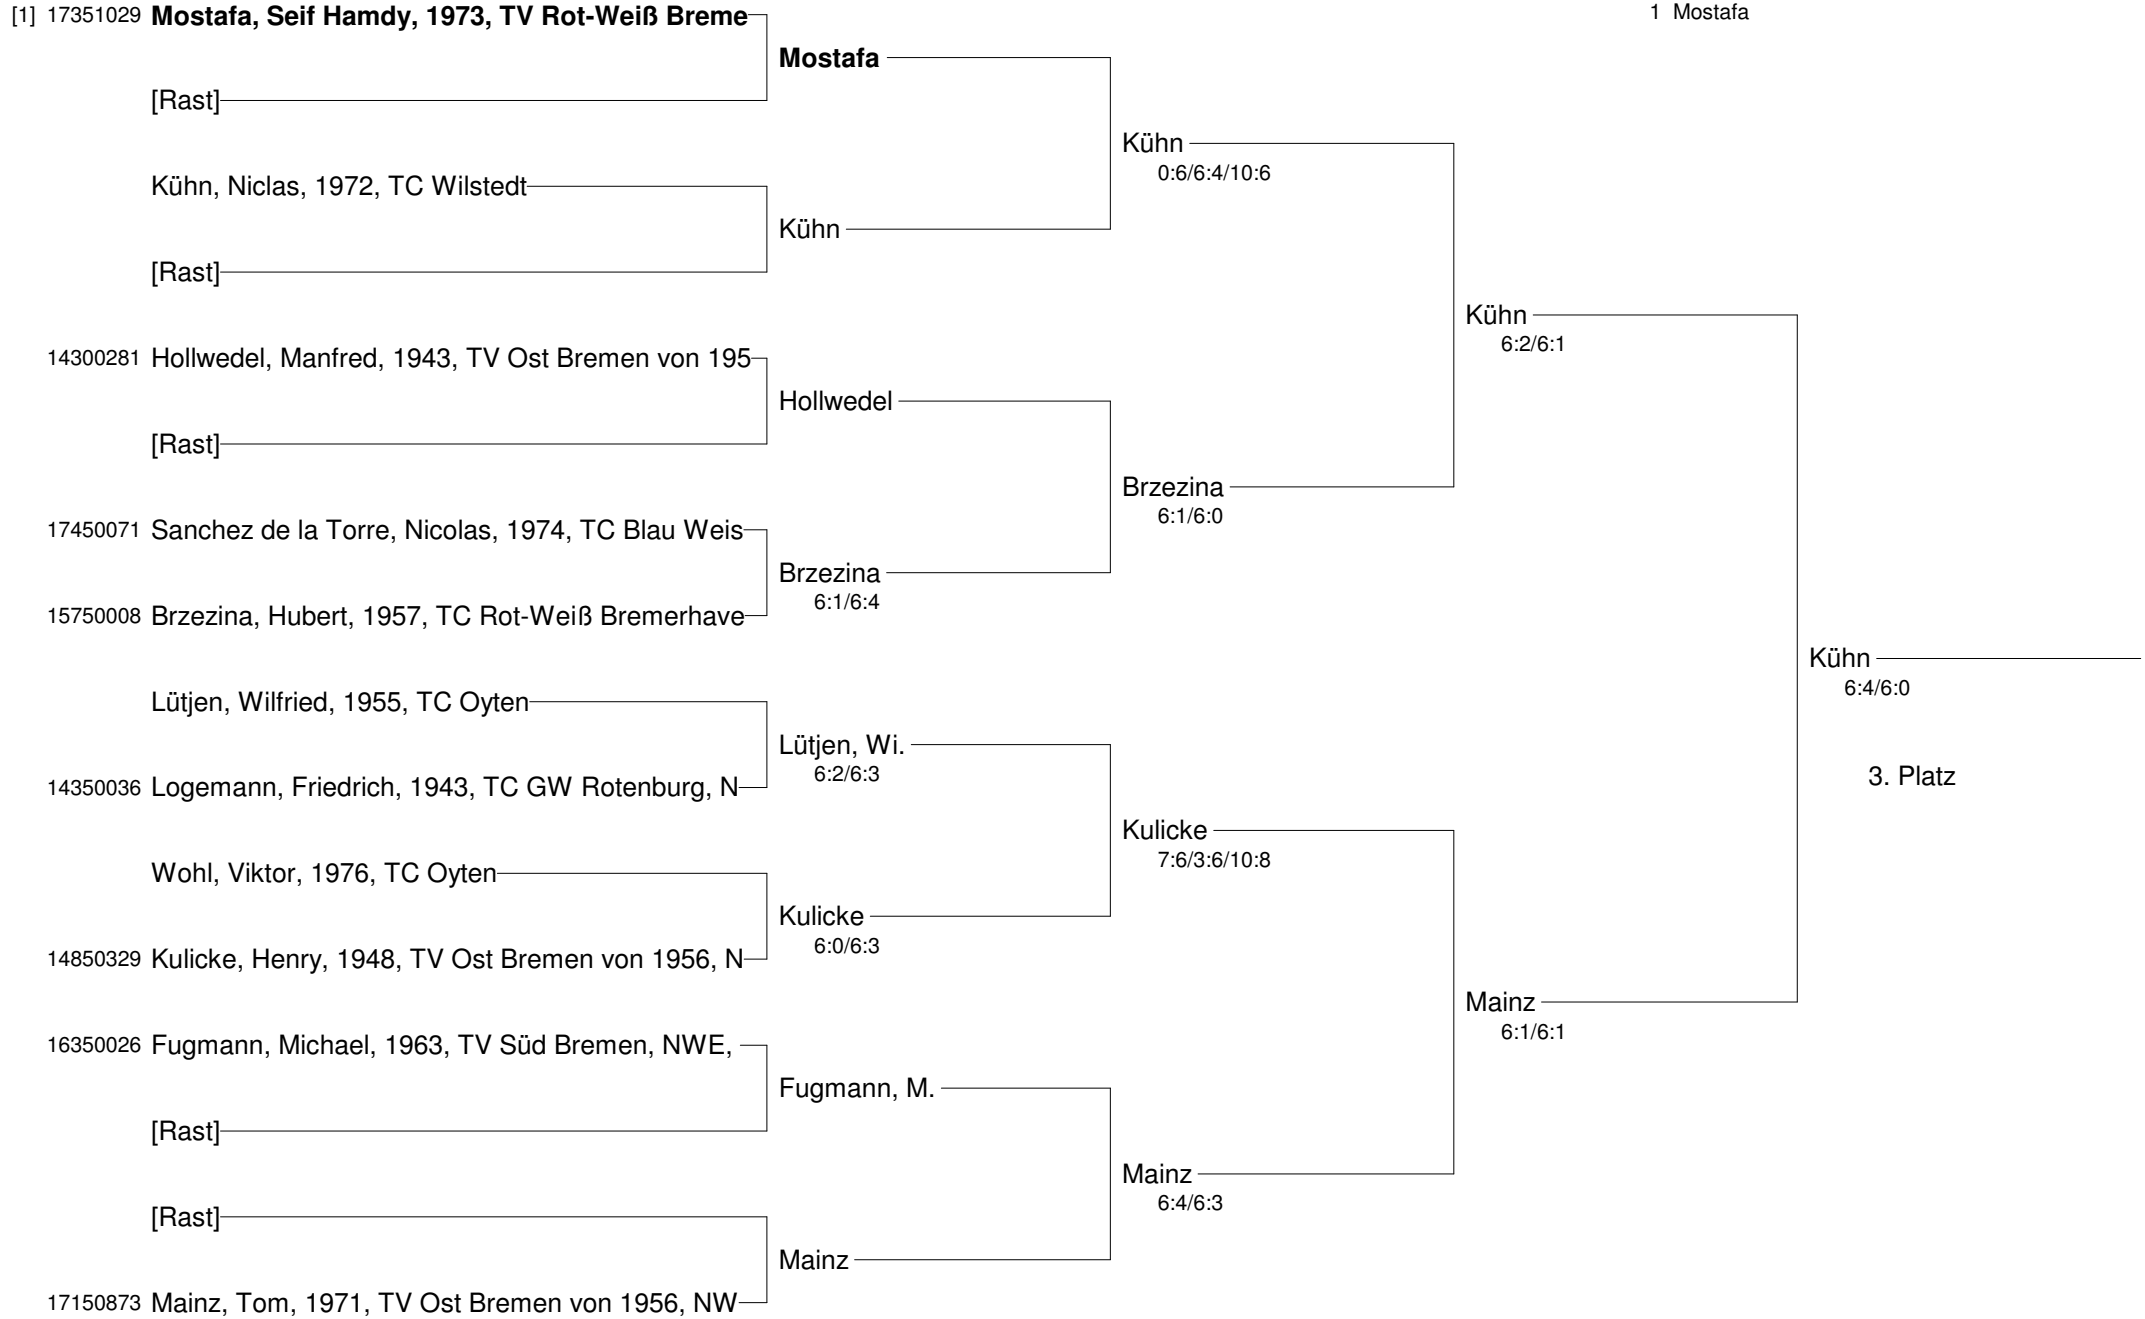

dodenhof Open

Damen LK 12 - 18

Setzung
1 Tabler
2 Willmann

dodenhof Open
Damen LK 12 - 18 Nebenrunde

dodenhof Open

Damen LK 19 - 23

- Setzung
 1 Meyer, He.
 2 Thone
 3 Sachmerda
 4 Pfitzner

dodenhof Open
Damen LK 19 - 23 Nebenrunde

dodenhof Open

Herren LK 14 - 18

- [1] 19002993 **Martin, Matthias, 1990, TC Bassum, NWE, GE**
[Rast]
- 18704111 Wittfoth, Sven, 1987, TV Ost Bremen von 1956,
- 15750008 Brzezina, Hubert, 1957, TC Rot-Weiß Bremerha
[Rast]
- 17150873 Mainz, Tom, 1971, TV Ost Bremen von 1956, N
Kühn, Niclas, 1972, TC Wilstedt
- 19201247 Fugmann, Tim, 1992, TV Süd Bremen, NWE, G
- [4] 17351029 **Mostafa, Seif Hamdy, 1973, TV Rot-Weiß Bre**
[Rast]
- 14850329 Kulicke, Henry, 1948, TV Ost Bremen von 1956,
- 18402021 Große-Dunker, Gunnar, 1984, TC BW Homburg
- 16702737 Osterhorn, Bernd, 1967, TV v. 1927 Bremen, N
- 16100445 Kunst, Frank, 1961, TV Stuhr, NWE, GER
- Wohl, Viktor, 1976, TC Oyten
- 19100687 Wöhler, Marcel, 1991, TC Blau Weiss Varrel, N
[Rast]
- 16802705 Teschner, Carsten, 1968, SFL Bremerhaven TA
- 17450071 Sanchez de la Torre, Nicolas, 1974, TC Blau W
- 17401893 Windhorst, Gerrit, 1974, TC Bassum, NWE, GE
- 14300281 Hollwedel, Manfred, 1943, TV Ost Bremen von
- 19350900 Scheibe, Torben, 1993, SG Findorff, NWE, GE
[Rast]
- [3] 18952035 **von Reichenbach, Daniel, 1989, Bremer TV v.**
- 16350026 Fugmann, Michael, 1963, TV Süd Bremen, NW
[Rast]
- 19354101 Meyer, Philipp, 1993, Barrier TC, NWE, GER
- 14350036 Logemann, Friedrich, 1943, TC GW Rotenburg,
- 19301277 Fischer, Vincent, 1993, SG Findorff, NWE, GER
- Lütjen, Wilfried, 1955, TC Oyten
[Rast]
- [2] **Völzke, Thilo, 1986, TV Bierden**

- Setzung
- 1 Martin
 - 2 Völzke
 - 3 von Reichenbach
 - 4 Mostafa

dodenhof Open

Herren LK 14 - 18 Nebenrunde

Setzung
1 Mostafa

dodenhof Open

Herren LK 19 - 23

- Setzung
 1 Kampen
 2 Horstmann
 3 Löwedej
 4 Schröder

dodenhof Open

Herren LK 19 - 23 Nebenrunde