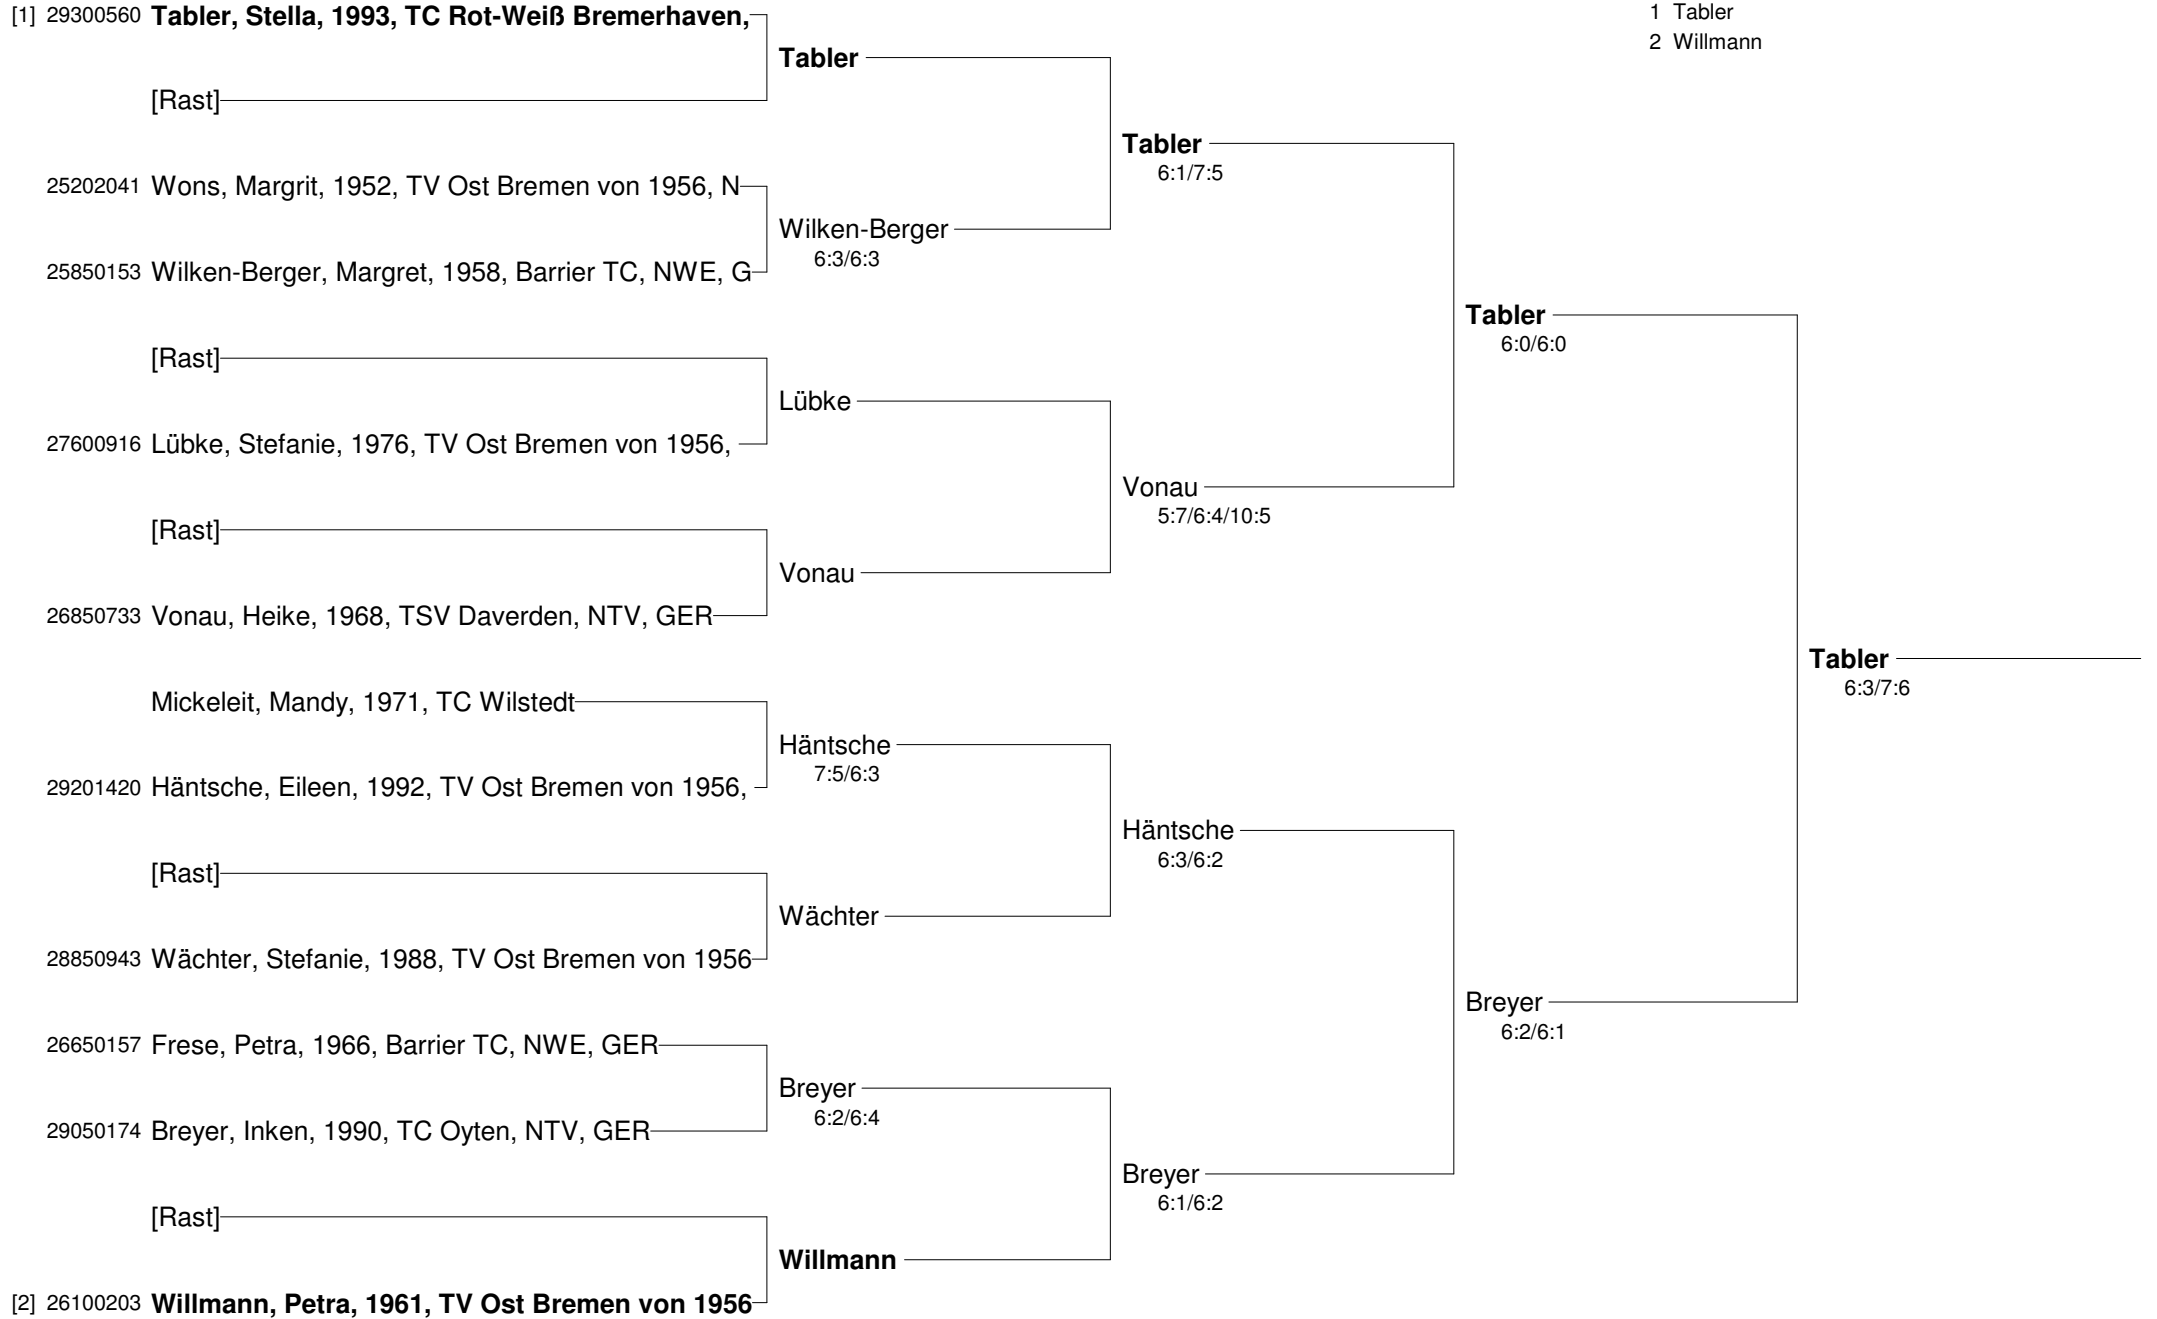

dodenhof Open

Damen LK 12 - 18

Setzung
1 Tabler
2 Willmann

dodenhof Open
Damen LK 12 - 18 Nebenrunde

dodenhof Open

Damen LK 19 - 23

- Setzung
 1 Meyer, He.
 2 Thone
 3 Sachmerda
 4 Pfitzner

dodenhof Open
Damen LK 19 - 23 Nebenrunde

- Setzung
- 1 Martin
 - 2 Völzke
 - 3 von Reichenbach
 - 4 Mostafa

dodenhof Open

Herren LK 14 - 18 Nebenrunde

Setzung
1 Mostafa

dodenhof Open

Herren LK 19 - 23

- Setzung
 1 Kampen
 2 Horstmann
 3 Löwedej
 4 Schröder

dodenhof Open

Herren LK 19 - 23 Nebenrunde