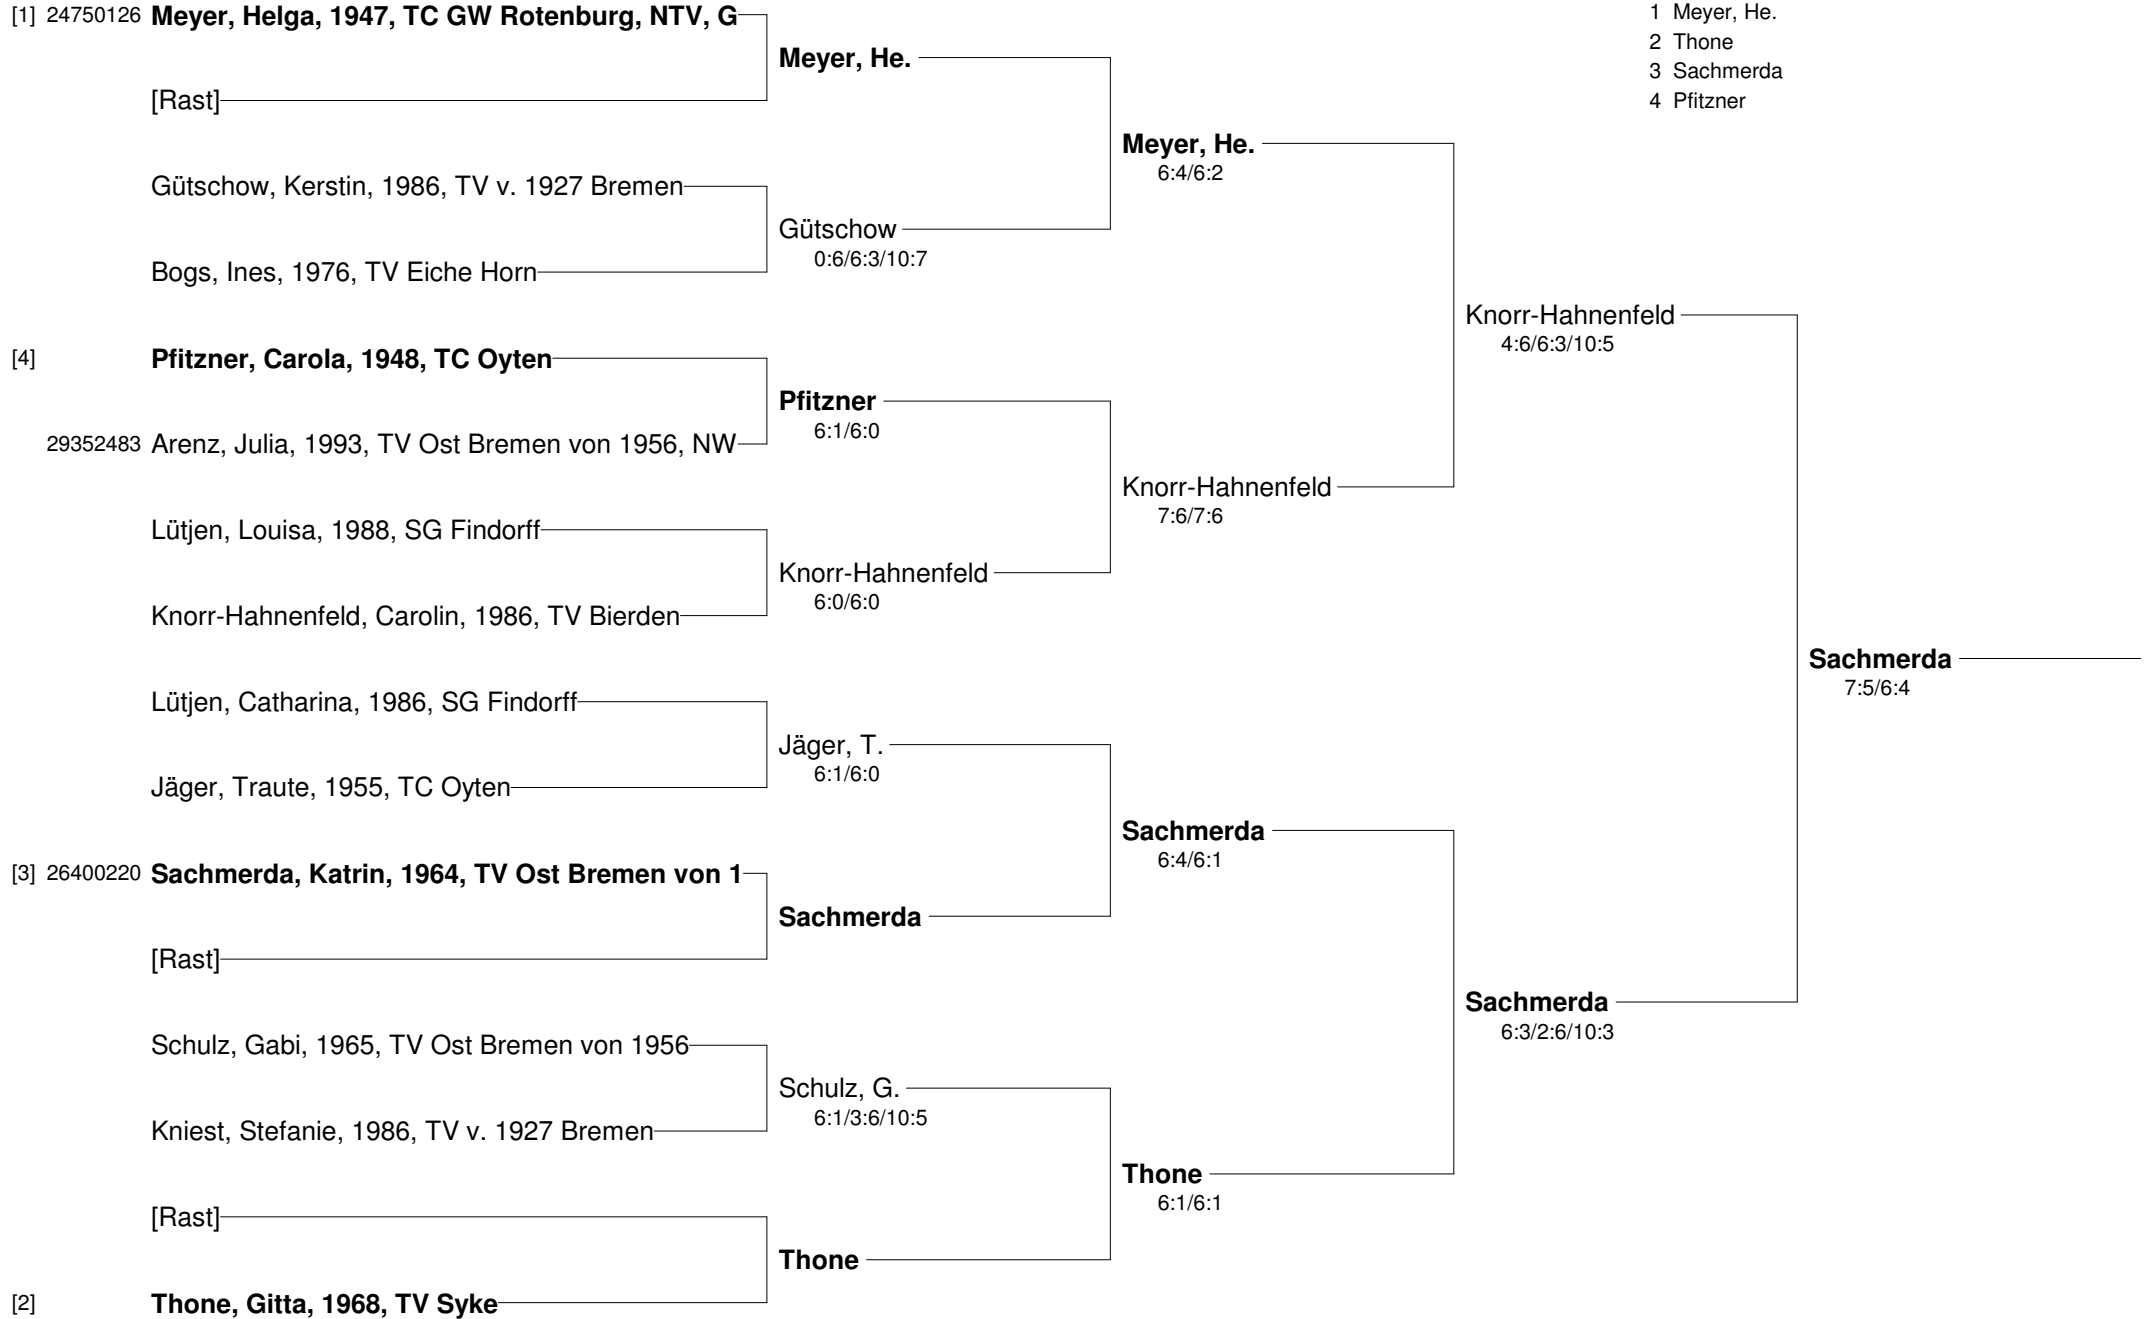

dodenhof Open

Damen LK 12 - 18

Setzung
1 Tabler
2 Willmann

dodenhof Open
Damen LK 12 - 18 Nebenrunde

dodenhof Open

Damen LK 19 - 23

- Setzung
 1 Meyer, He.
 2 Thone
 3 Sachmerda
 4 Pfitzner

dodenhof Open
Damen LK 19 - 23 Nebenrunde

dodenhof Open

Herren LK 14 - 18

- [1] 19002993 **Martin, Matthias, 1990, TC Bassum, NWE, GE**
[Rast]
- 18704111 Wittfoth, Sven, 1987, TV Ost Bremen von 1956,
- 15750008 Brzezina, Hubert, 1957, TC Rot-Weiß Bremerha
[Rast]
- 17150873 Mainz, Tom, 1971, TV Ost Bremen von 1956, N
Kühn, Niclas, 1972, TC Wilstedt
- 19201247 Fugmann, Tim, 1992, TV Süd Bremen, NWE, G
- [4] 17351029 **Mostafa, Seif Hamdy, 1973, TV Rot-Weiß Bre**
[Rast]
- 14850329 Kulicke, Henry, 1948, TV Ost Bremen von 1956,
- 18402021 Große-Dunker, Gunnar, 1984, TC BW Homburg
- 16702737 Osterhorn, Bernd, 1967, TV v. 1927 Bremen, N
- 16100445 Kunst, Frank, 1961, TV Stuhr, NWE, GER
- Wohl, Viktor, 1976, TC Oyten
- 19100687 Wöhler, Marcel, 1991, TC Blau Weiss Varrel, N
[Rast]
- 16802705 Teschner, Carsten, 1968, SFL Bremerhaven TA
- 17450071 Sanchez de la Torre, Nicolas, 1974, TC Blau W
- 17401893 Windhorst, Gerrit, 1974, TC Bassum, NWE, GE
- 14300281 Hollwedel, Manfred, 1943, TV Ost Bremen von
- 19350900 Scheibe, Torben, 1993, SG Findorff, NWE, GE
[Rast]
- [3] 18952035 **von Reichenbach, Daniel, 1989, Bremer TV v.**
- 16350026 Fugmann, Michael, 1963, TV Süd Bremen, NW
[Rast]
- 19354101 Meyer, Philipp, 1993, Barrier TC, NWE, GER
- 14350036 Logemann, Friedrich, 1943, TC GW Rotenburg,
- 19301277 Fischer, Vincent, 1993, SG Findorff, NWE, GER
- Lütjen, Wilfried, 1955, TC Oyten
[Rast]
- [2] **Völzke, Thilo, 1986, TV Bierden**

- Setzung
- 1 Martin
 - 2 Völzke
 - 3 von Reichenbach
 - 4 Mostafa

dodenhof Open

Herren LK 14 - 18 Nebenrunde

Setzung
1 Mostafa

dodenhof Open

Herren LK 19 - 23

- Setzung
 1 Kampen
 2 Horstmann
 3 Löwedej
 4 Schröder

dodenhof Open

Herren LK 19 - 23 Nebenrunde